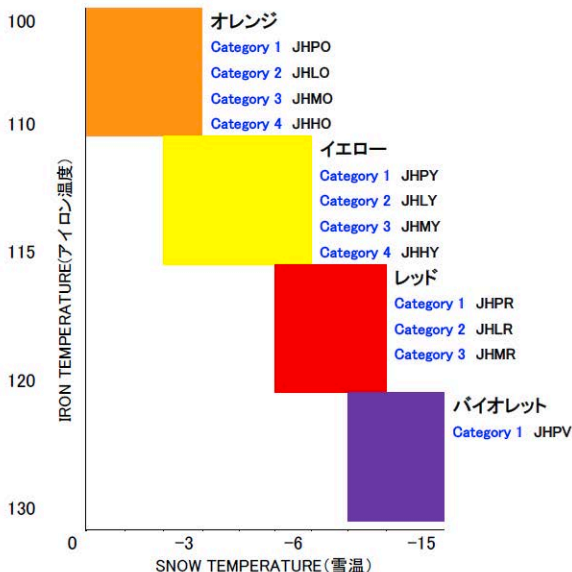

# J.HOUSE WAX CHART

各カテゴリーのワックスは単体使用であらゆるコンディションに対応いたします。

## SNOW TEMPERATURE (雪温)

オレンジ (O) 0 ⇔ -3°C位

イエロー (Y) -2 ⇔ -6°C位

レッド (R) -5 ⇔ -8°C位

バイオレット (V) -7 ⇔ -15°C位

※アイロンの温度は、それぞれのワックス成分が溶ける基準の温度で、室温などで変化します